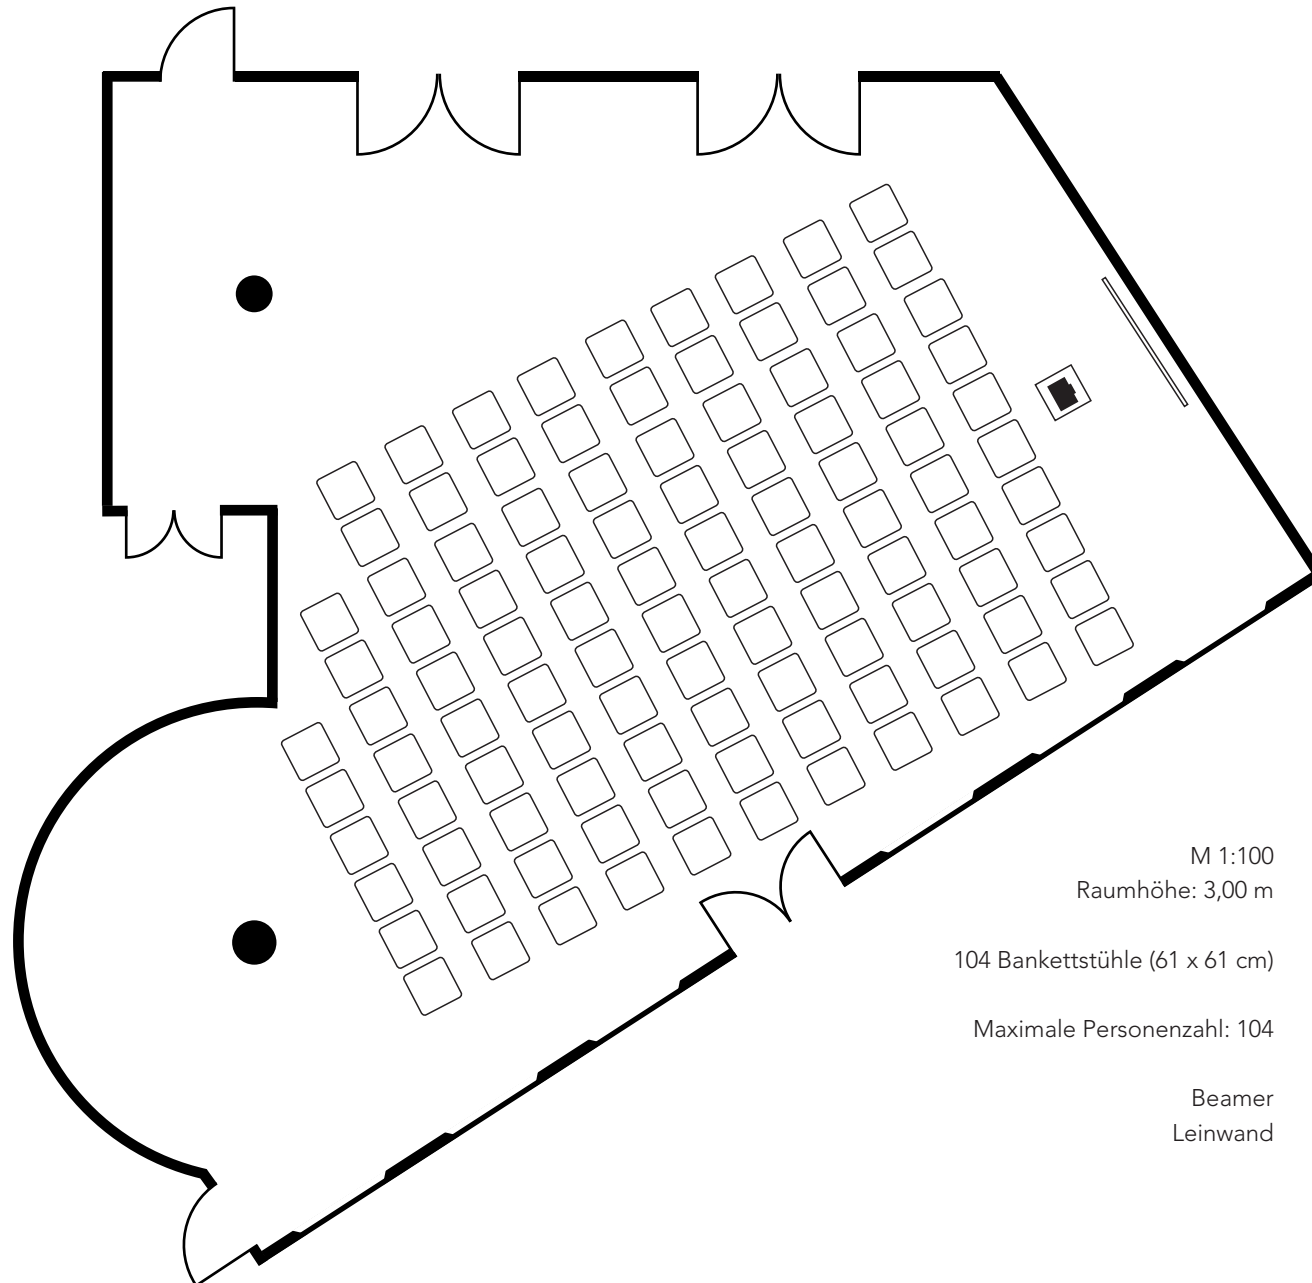

PALAIS
DRESDEN

CAROUSSEL

Bülow Palais
Königstraße 14

M 1:100
Raumhöhe: 3,00 m

104 Bankettstühle (61 x 61 cm)

Maximale Personenzahl: 104

Beamer
Leinwand

Theater

Parlament

Block

U-Form

Gala